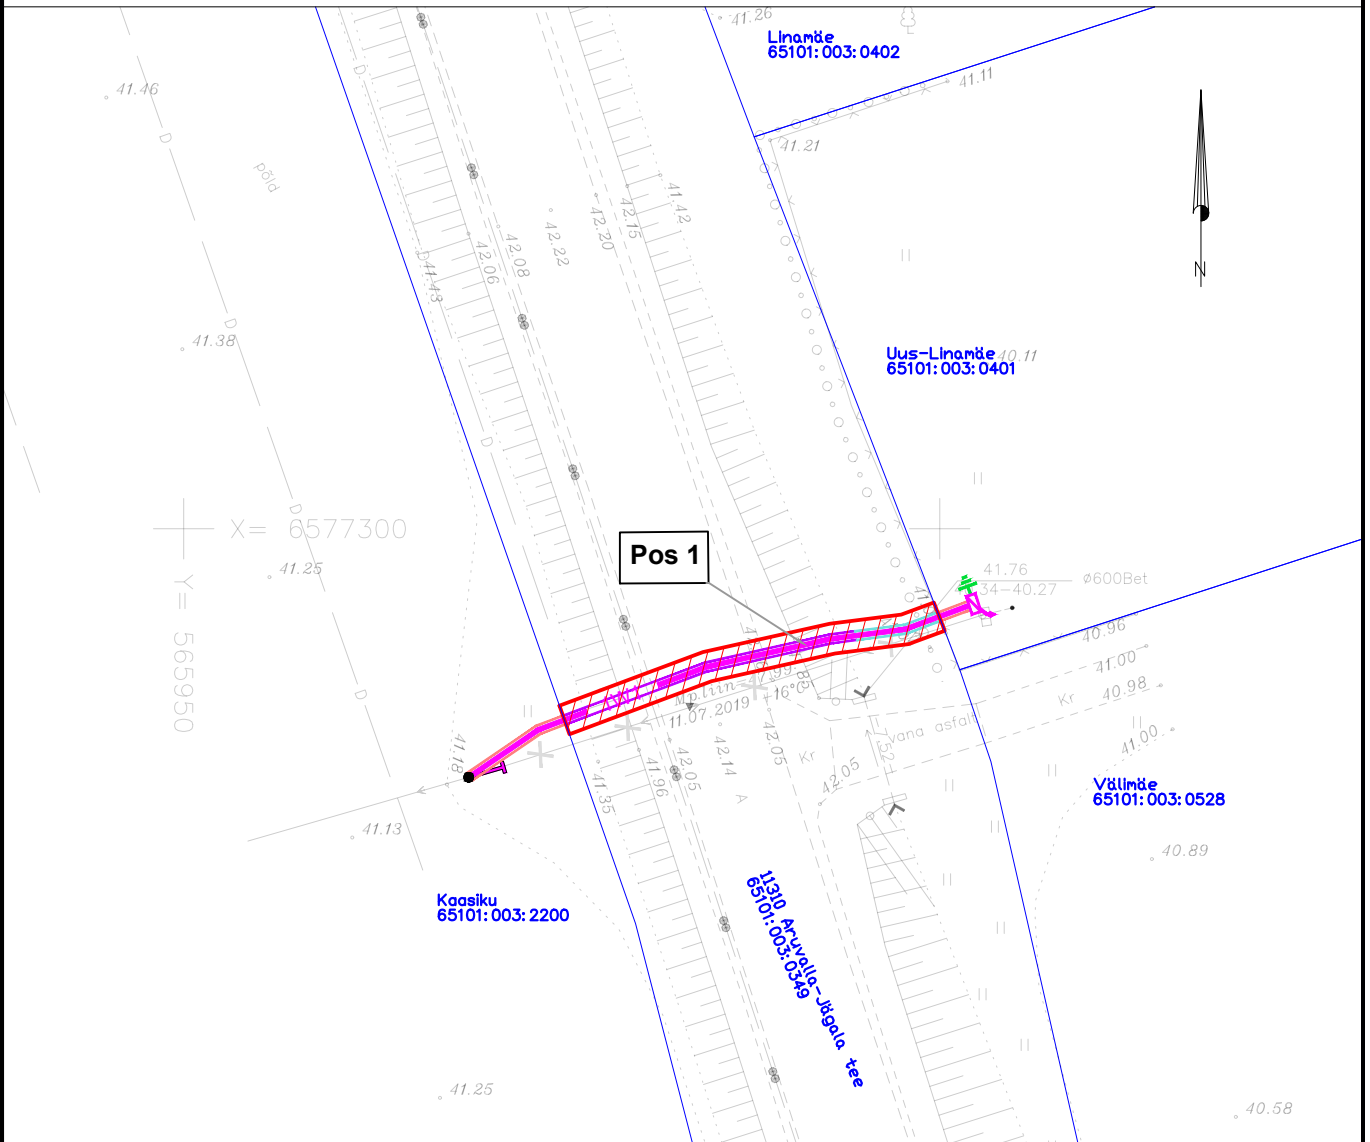

# Isikliku kasutusõiguse seadmise plaan

IKÕ ala Pos nr (plaanil)	Kinnistu registriosa nr	Katastriüksuse tunnus, nimi ja sihtotstarve	IKÕ ala pindala m <sup>2</sup>
Pos 1	9234250	65101:003:0349; 11310 Aruvalla-Jägala tee; Transpordimaa	52

IKÕ seadmise ala

Kinnistu piir

Projekteeritud 0,4kV maakaabel torus

(esimene nr kaablite arv)

Projekteeritavate maakaablite pikkus ca 26 m

Projekti nimetus / asukoht Aruvalla-Jägala km 11,60-17,80 Perila-Tõhelgi lõigu elektrivõrgu ümberehitus Raasiku vald, Harju maakond			Töö nr 21_0444
Koostaja Vaido Sooäär	Mõõtkava 1:500	Leht / formaat 1 / A4	Kuupäev 19.01.2022